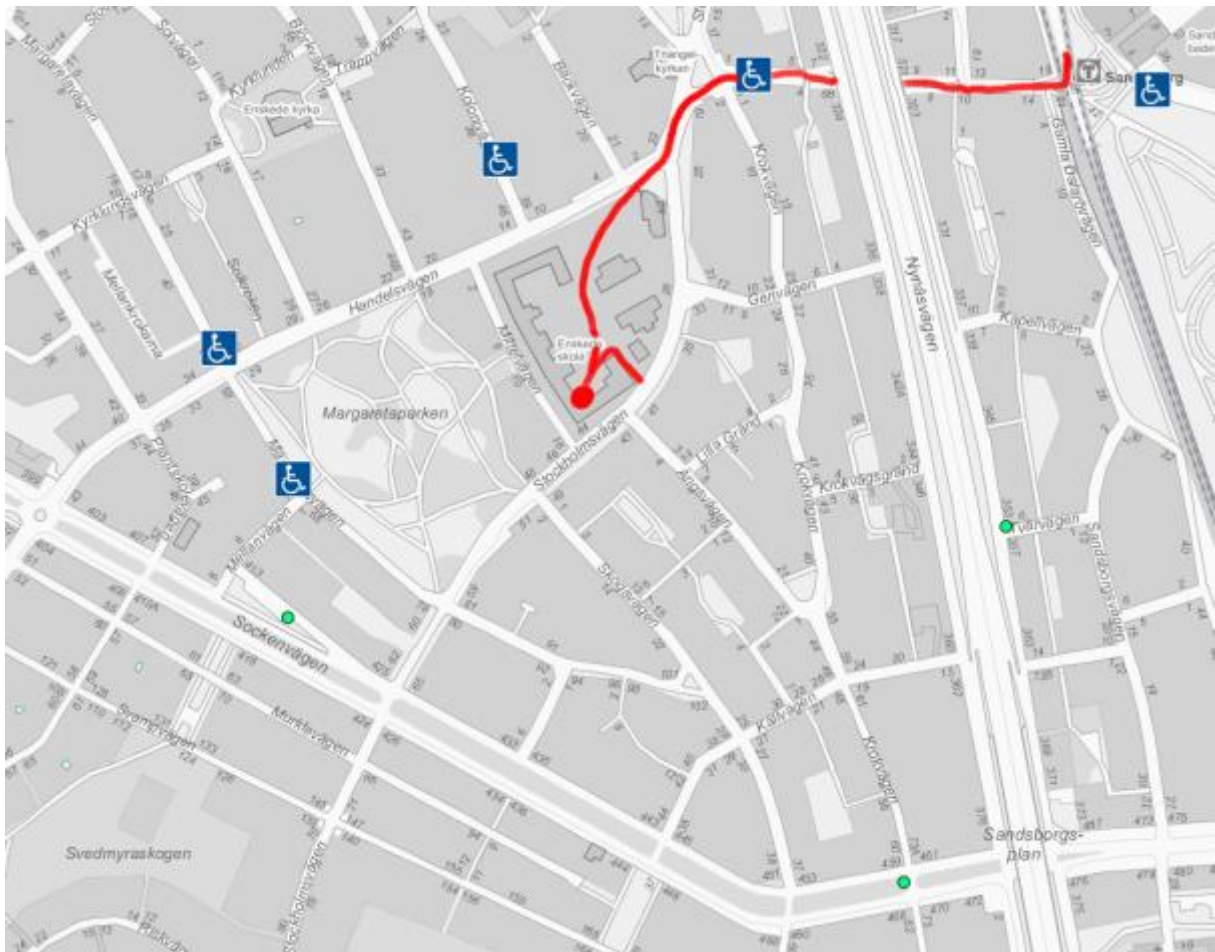

Parkering runt vår "klubblokal" Enskedeskolan

Adress: Stockholmsvägen 30, Enskede

Röd prick: Ingång

Grön prick: P-automater (precis. Långt från skolan...)

Man kan även betala avgift med app "Betala P" eller "EasyPark" (iPhone/Android)

Avgift fram till 19.00. 10:- per timme.

Alternativ:

Tunnelbana: Grön linje 18 – Station Sandsborg (Mot Farsta Strand)